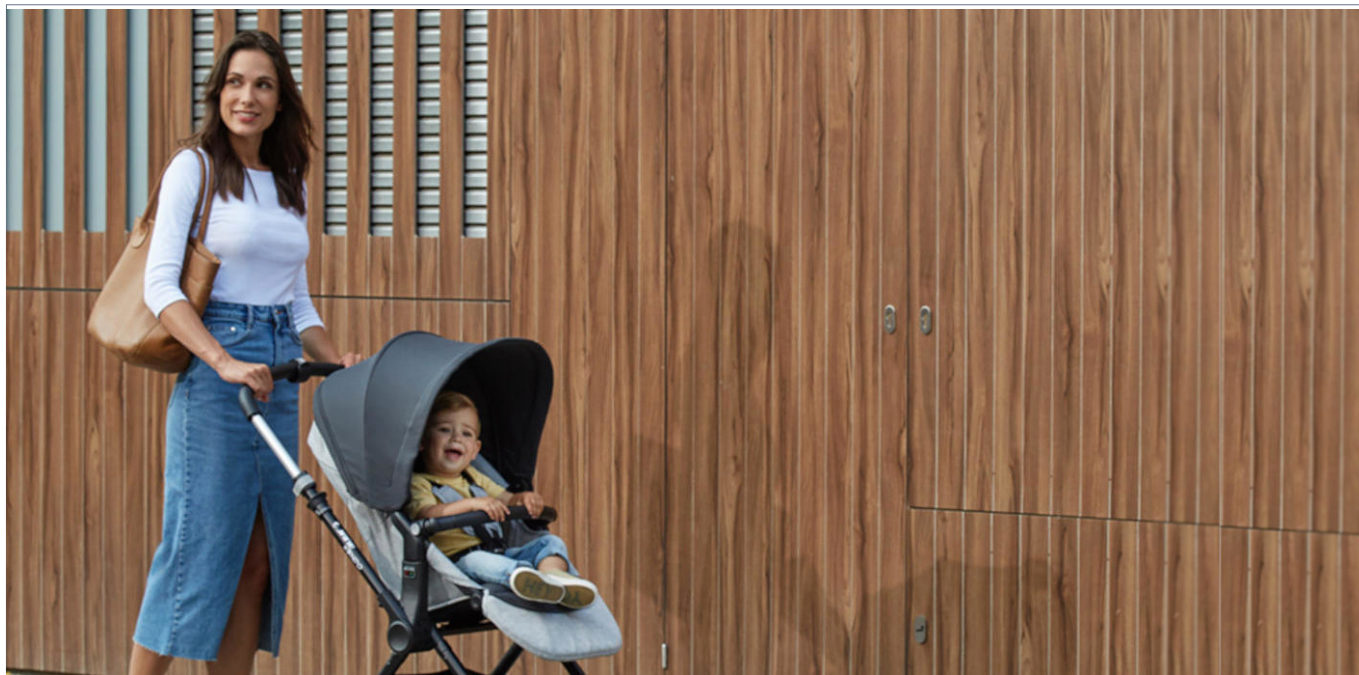

Opis produktu

JANE KENDO
SUV WŚRÓD SPACEROWEK

KENDO ma wszystko, czego można żądać od wózka dla dziecka!!

To nowy SUV wózków: solidny, praktyczny i wszechstronny. Wózek spacerowy, który dostosowuje się do każdego rodzaju terenu, jest miękki, kompaktowy i sportowy. Idealny do gorączkowego tempa i rutyny codziennego życia w mieście, a także do długich spacerów w górach oddychających najczystszym powietrzem, Kendo dostosowuje się do każdego terenu, aby rodziny mogły cieszyć się wyjątkowymi chwilami, chwilami z Jané.

W komplecie:

Przeznaczenie :

Dzieci: 0⇒15 kg

Cechy :

- Kompaktowy i łatwy w prowadzeniu
- Tkanina: oddychająca, odporna na: wiatr, wodę, plamy
- Nowoczesny aluminiowy stelaż z aluminium anodowanego
- Oparcie wielopozycyjne, ergonomiczne, rozkładane do pozycji leżącej
- Duża budka z poszerzeniem ochrona przeciwśloneczna UV50
- Regulowany kąt pochylecia podnóżka, trzy pozycje
- Siedzisko obracane w dwóch kierunkach -Reverse system
- Wypinana barierka zabezpieczająca
- Szelki bezpieczeństwa, pięciopunktowe z ochraniaczami
- Hamulce postojowy z blokadą na tylne koła
- Koła przednie amortyzowane samonastawne z możliwością blokady do jazdy na wprost
- Hydrolityczne opony PU, dziesięć razy bardziej wytrzymałe niż tradycyjne opony i posiadające świetne właściwości amortyzujące odporne na przebicie
- Amortyzowane tylne zawieszenie
- Rączka do prowadzenia ergonomiczna z suwakową regulacją wysokości
- Dodatkowa osłona na rączkę z **skóry syntetycznej**
- Koła tylne z systemem szybkiego wypinania
- Tapicerka zdejmowana, z możliwością wyprania w temperaturze do **30 °**.
- Prosty system składania wózka z blokadą po złożeniu
- Możliwość złożenia wózka wraz spacerówką
- Kosz pod wózkiem o ładowności 4 kg
- System mocowania "Pro-Fix"